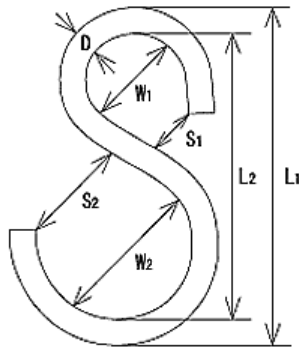

"S" Hook

(mm)

Item Code	D	L1	L2	W1	W2	S1	S2	Wt. (g)	WLL (kgf)	WLL (KN)	Each (Yen)	Qty. Per Unit
S-1.2	1.2	13	10.6	4.5	4.5	2	2	0.3	0.5	0.005	20	300
S-1.6	1.6	17.4	14.2	6	6	2.5	2.5	0.6	1	0.01	30	300
S-2	2	23	19	7	7	2.5	2.5	1	3	0.03	40	150
S-2.5	2.5	28	23	8	12	3	6	3	5	0.05	50	150
S-3	3	36	30	9	16	5	10	4	7	0.07	70	100
S-4	4	44	36	12	19	6	11	10	15	0.15	130	50
S-5	5	53	43	14	21	6	14	18	20	0.20	200	50
S-6	6	62	50	15	25	7	16	30	30	0.29	320	50

- Other sizes are available.