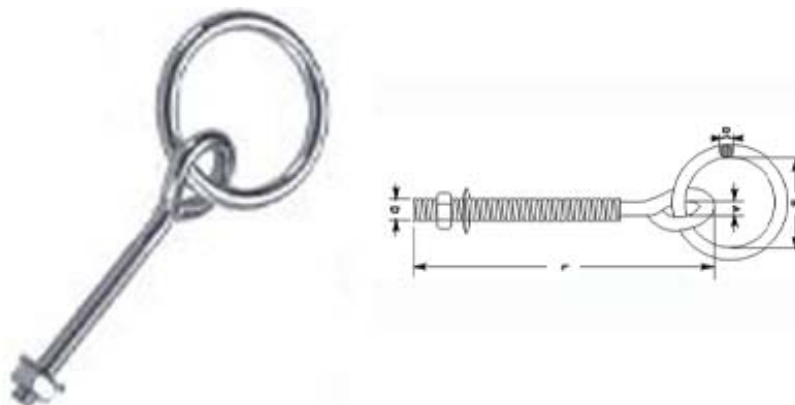

Ceiling Hook with Zinc Plated

Ceiling Hook Zinc Plated

ITEM.NO.	SIZE mm	A mm	D mm	L mm	N.W. kg/100pcs
CLH5065	5x65	16	5	65	2.31
CLH6075	6x75	16	5	75	2.6
CLH6090	6x90	16	5	90	2.9
CLH6100	6x100	16	6	100	3.1
CLH6150	6x150	19	6	150	4.4

Eye Bolt with Nut + Zinc Plated

Eye Bolt With Nut Zinc Plated

ITEM.NO.	SIZE mm	A mm	D mm	L mm	N.W. kg/100pcs
EBN05064	5X64	19	5	64	1.14
EBN06050	6X50	12	6	50	1.62
EBN06075	6X75	12	6	75	1.85
EBN06100	6X100	12	6	100	2.04
EBN06150	6X150	10	6	150	2.2
EBN08035	8X35	16	8	55	3
EBN08080	8X80	16	8	80	3.7
EBN08108	8X108	16	8	108	4.65
EBN08130	8X130	16	8	130	5.35
EBN08150	8X150	16	8	150	5.95
EBN08145	8X145	12	8	145	3.7
EBN08175	8X175	12	8	175	4.57
EBN10064	10X64	22	8	64	5.92
EBN10100	10X100	22	10	100	7.69
EBN10140	10X140	22	10	140	9.65
EBN10200	10X200	22	10	200	12.75
EBN12200	12X200	30	12	200	20.2
EBN12250	12X250	30	12	250	23.9

Eye Bolt With Lag Screw Zinc Plated

Eye Bolt With Lag Screw Zinc Plated

ITEM.NO.	SIZE mm	A mm	D mm	L mm	N.W. kg/100pcs
EBL05050	5X50	12	5	50	1.2
EBL06050	6X50	12	6	50	1.83
EBL06090	6X90	12	6	90	2.72
EBL06125	6X125	12	6	125	3.5
EBL06100	6X100	12	6	100	2.95
EBL06095	6X95	22	6	85	3.4
EBL08080	8X80	12	8	80	4.53
EBL08100	8X100	12	8	100	5.32
EBL08150	8X150	12	8	150	7.3
EBL08120	8X120	22	8	120	6.4
EBL10100	10X100	14	10	100	8.72
EBL10110	10X110	14	10	110	9.34
EBL10185	10X185	14	10	185	13.97

Screw Bolt with Ring + Zinc Plated

Screw Bolt With Ring Zinc Plated

ITEM.NO.	SIZE mm	A mm	B mm	D mm	D1 mm	L mm	N.W. kg/100pcs
SBR08107	8x107	16	50	8	7	107	10.3
SBR10140	10x140	20	50	10	7	140	14.9

Dee Ring with Delta Ring + Zinc Plated